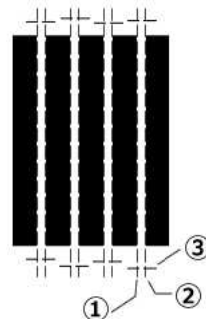

あたまをほぐす

なぞなぞの森

1枚だときれないけど、
たくさんだときれる紙ってなんだ？

こたえは 1-2月号に書いてあるよ

11月号のこたえは「10500円」。1万円じゃないよ！

目の不思議

今月号は付録付きです。治療院にも見本があるので面倒な方は見に来て下さい～。

付録の下半分を切り取って、黒い格子と格子の間の白い部分をカッターで切り抜いて下さい。まず縦に軽い力で何度もカッターを滑らせて上下を切り落とすと上手に切り抜くことができます。

次に絵の下の線に合わせて定規を置いて、格子を定規に沿って左右に動かしてみると絵が回転しているようにみえますよ！

この原理を応用したのがアニメーションです。

編集後記

今年も残すところあと1ヶ月ですね。昨年よりも今年の方があっという間に1年が経ったような気がします。治療院をしっかりと掃除して、また来年も気持ちよく治療院に来てもらえるようにしたいと思います。

(山崎)

年末年始の営業時間について

12月は31日(月)まで営業しております。大晦日のみ18時までとさせていただきます。年末の忙しさでたまった疲れを癒しに来て下さい。なお、年明けは5日(土)から営業いたします。